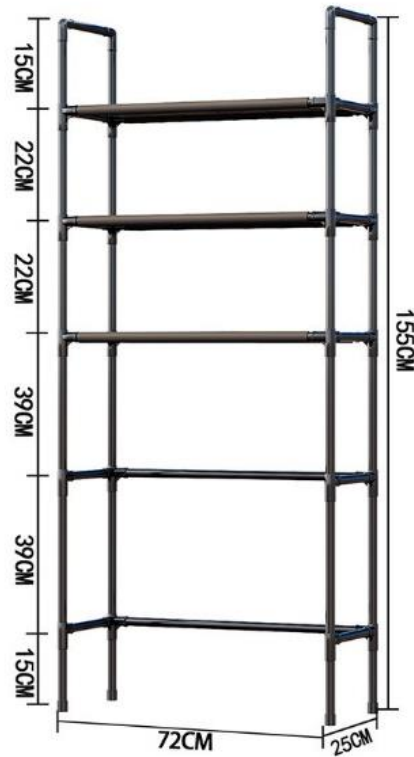

REF: ORG045

Estante multiuso

Caixa master: 16 unidades

Medidas: vide foto

Material: ferro + plástico + tnt

Cor: preto (12) - branco (4)