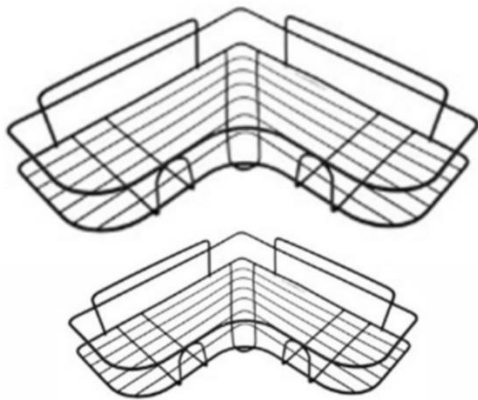

Material: acrílico

Cor: transparente (18) – fumê (6)

REF: ORG035

Prateleira

Caixa master: 50 unidades

Medidas: 28 x 6 x 11 cm

Material: acrílico

Cor: transparente (35) – fumê (15)