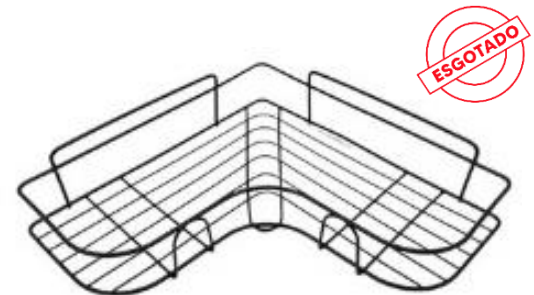

REF: ORG026

Kit com 2 prateleiras

Caixa master: 56 kits

Medidas: 26 x 13 x 6 e 23 x 10 x 5 cm

Material: ferro

Cor: preto

REF: ORG005

Prateleira