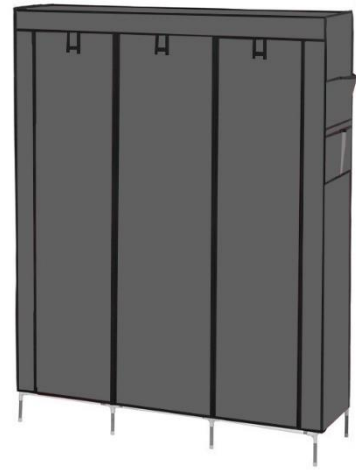

Material: ferro + plástico

Cor: preto

REF: ORG051

Sapateira

Caixa master: 12 unidades

Medidas: vide foto

Material: ferro + plástico

Cor: cinza