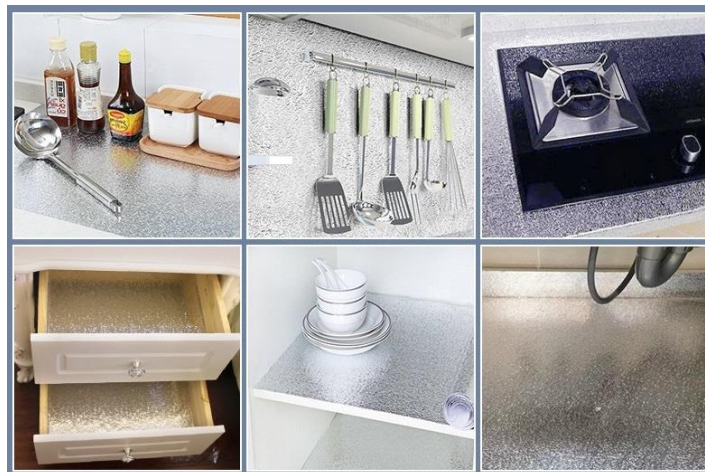

Caixa master: 48 kits

Material: inox

Cor: preto

REF: C0Z054

Kit com 6 peças: 4 facas + descascador + tesoura

Caixa master: 48 kits

Material: inox

Cor: colorido