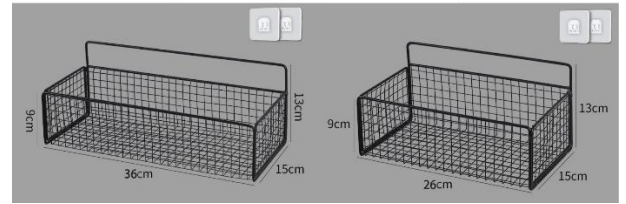

REF: COZ061

Autoadesivo multiuso
 Caixa master: 100 rolos
 Medidas: 5 metros x 40 cm
 Material: pvc

ORGANIZAÇÃO

REF: ORG002

Cesto organizador
Caixa master: 70 unidades
Medidas: 35 x 43 cm
Material: tecido
Cor: off-white (20) - cinza (20) - preto (30)

ESGOTADO

REF: ORG014

Cabide organizador
Caixa master: 100 unidades
Material: abs + ferro
Cor: branco

FRENTE

VERSO

REF: ORG006

Cabide organizador
Caixa master: 150 unidades
Medidas: 46,5 x 78 cm
Material: poliéster
Cor: cinza (70) – bege (50) – rosa (30)

REF: ORG001

Prateleira

Caixa master: 100 unidades

Medidas: 33 x 14,5 x 13,5 cm (l x a x p)

Material: plástico

Cor: branco

REF: ORG066

Kit com 3 Prateleiras