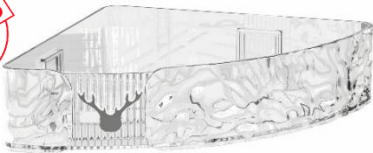

REF: ORG036

Prateleira

Caixa master: 24 unidades

Medidas: 22 x 6 cm

Material: acrílico

Cor: transparente (18) – fumê (6)