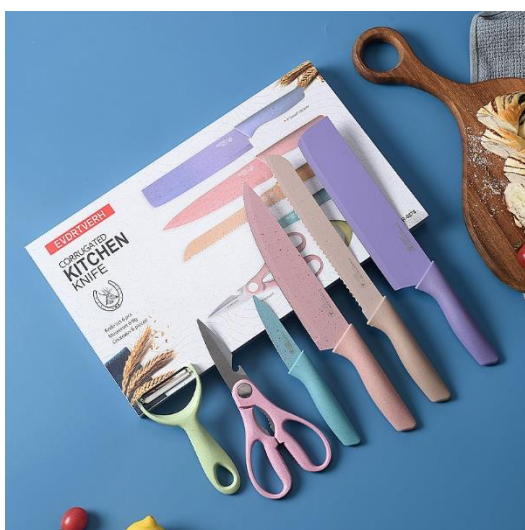

Kit de utensílios com 5 peças
Caixa master: 40 kits
Material: silicone
Cor: preto (20) - rosa (10) - vermelho (10)

REF: COZ009

Copo térmico
Caixa master: 50 unidades
Medidas: 510 ml
Material: inox
Cor: preto (15) - branco (10) - rosa (8)
azul (10) - verde (7)

REF: COZ010

Garrafa térmica
Caixa master: 50 unidades
Medidas: 500 ml
Material: inox
Cor: preto (20) - branco (6) - vermelho (6)
azul (6) - rosa (6) - dourado (6)

REF: C0Z053

Kit com 6 peças: 4 facas + descascador + tesoura

Caixa master: 48 kits

Material: inox

Cor: preto

REF: C0Z054

Kit com 6 peças: 4 facas + descascador + tesoura

Caixa master: 48 kits

Material: inox

Cor: colorido