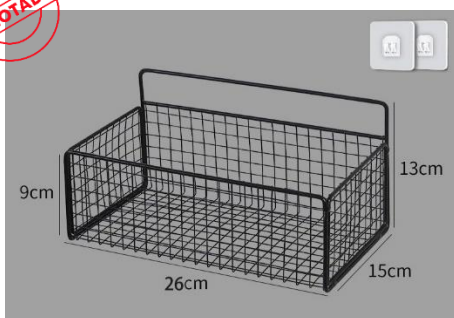

REF: ORG038

Prateleira

Caixa master: 30 unidades
Medidas: vide foto
Material: ferro
Cor: preto (25) – branco (5)