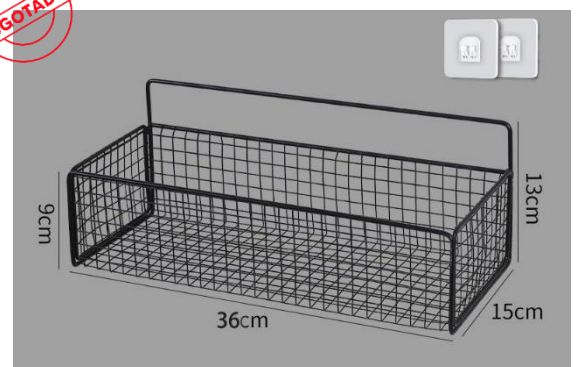

Prateleira

Caixa master: 52 unidades
 Medidas: 21 x 21 x 5 cm (L x C x A)
 Material: ferro
 Cor: preto

REF: ORG019

Prateleira

Caixa master: 24 unidades
 Medidas: 37 x 16 x 14 cm
 Material: ferro
 Cor: preto

REF: ORG004

Prateleira

Caixa master: 104 unidades
 Medidas: 27 x 5 x 11 cm
 Material: ferro
 Cor: preto

REF: ORG038

Prateleira

Caixa master: 30 unidades
 Medidas: vide foto
 Material: ferro
 Cor: preto (25) – branco (5)